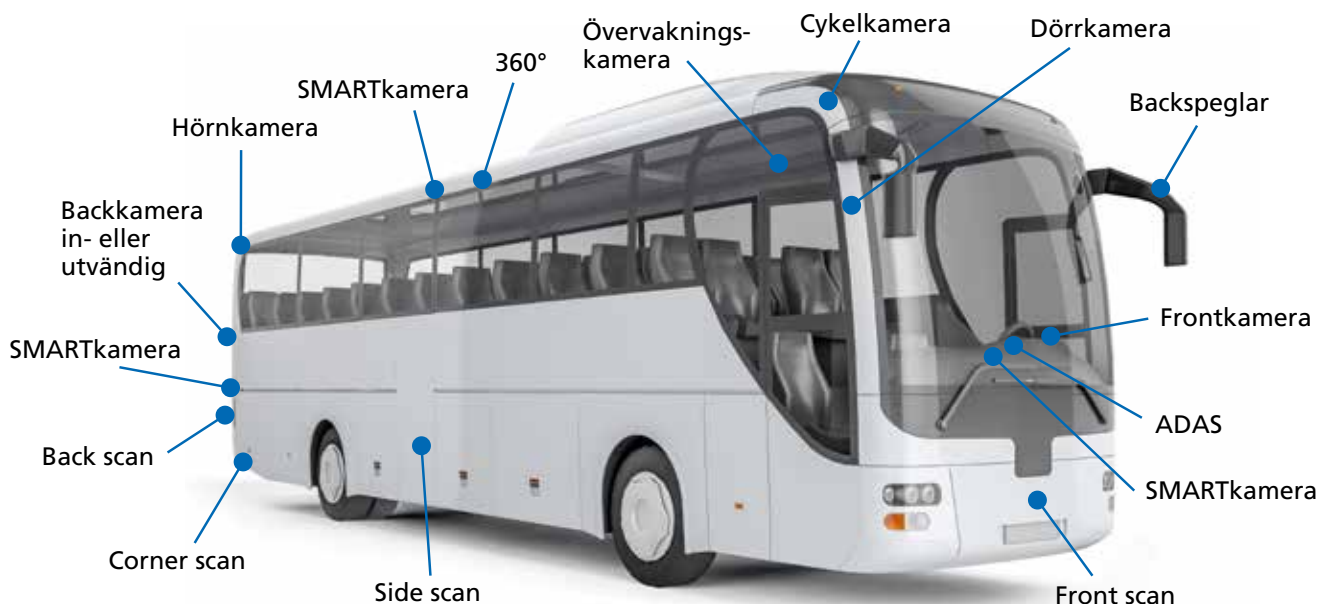

Säker sikt för din buss