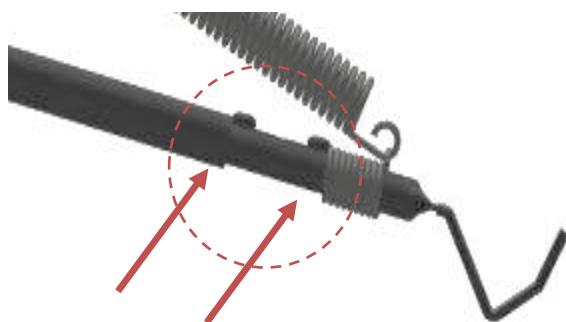

Passar husvagnsbackspegeln till din bil?

Inställningsmöjlighet för bästa passning!

Leveransinställning av längden på undre benet (kroken) är anpassat efter standardbil (ex Volvo V70)

Vid bilmodeller med större skärm (SUV, Jeep) eller bilar med litet avstånd mellan huv och hjulhus behövs normalt justering göras.

Flytta skruvar för att öka/minska längden på armen. Fjäders ska alltid vara spänd men inte belastas i sitt yttersta läge.

Den mindre fjädern kan vändas vid behov, de gummerade fötterna kan även böjas något för att passa bättre.